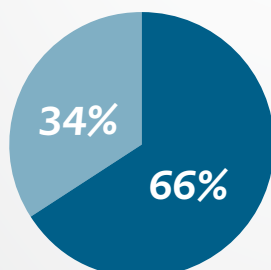

In 2024 werden er in de **Entreeregio**

6.791

sociale huurwoningen verhuurd

In 2024 waren er

76.500

huishoudens actief op zoek naar een woning in de Entreeregio

Gemiddeld **reageerden**

412

woningzoekenden op een advertentie van een woning

Gemiddeld **zoek je**

22

maanden totdat je een woning vindt op entree.nu

Gemiddeld **accepteert** kandidaat

7

de woning

2024 in cijfers

De **gemiddelde meettijd** om een woning te vinden bedraagt

18

jaar

Gemiddelde **meettijd doorstromers**

23

jaar

Gemiddelde **meettijd starters**

8

jaar

Aanbod van woningen naar huurprijs

- Tot €650
- €650 - €697
- €697 - €880

Aanbod van woningen naar type

- Andere woningen
- Eengezinswoning

Op welke manier kwamen woningzoekenden aan een woning

- Advertenties
- Bemiddelingen (inclusief nieuwbouw advertenties)