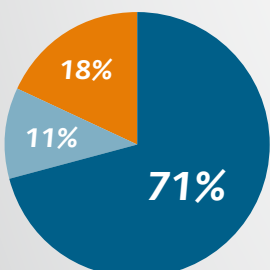

In 2024 werden er in de **Entreeregio**

6.791

sociale huurwoningen verhuurd

In 2024 waren er

76.500

huishoudens actief op zoek naar een woning in de Entreeregio

Gemiddeld **reageerden**

412

woningzoekenden op een advertentie van een woning

Gemiddeld **zoek je**

22

maanden totdat je een woning vindt op entree.nu

Gemiddeld **accepteert** kandidaat

7

de woning

2024 in cijfers

De **gemiddelde meettijd** om een woning te vinden bedraagt

18

jaar

Gemiddelde **meettijd doorstromers**

23

jaar

Gemiddelde **meettijd starters**

8

jaar

Aanbod van woningen naar huurprijs

- Tot €650
- €650 - €697
- €697 - €880

Aanbod van woningen naar type

- Andere woningen
- Eengezinswoning

Op welke manier kwamen woningzoekenden aan een woning

- Advertenties
- Bemiddelingen (inclusief nieuwbouw advertenties)