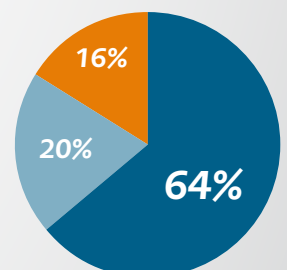

jaar

Aanbod van woningen naar huurprijs

- Tot €650
- €650 - €697
- €697 - €880

Aanbod van woningen naar type

- Andere woningen
- Eengezinswoning

Op welke manier kwamen woningzoekenden aan een woning

- Advertenties
- Bemiddelingen (inclusief nieuwbouw advertenties)

Samenstelling huishoudens die een woning zoeken via Entree

- 1 persoon
- 2 personen
- 3 personen of meer