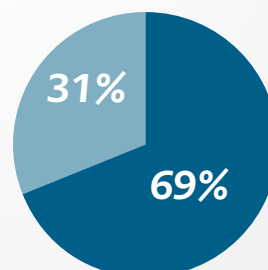

jaar

Aanbod van woningen naar huurprijs

- Tot €650
- €650 - €697
- €697 - €880

Aanbod van woningen naar type

- Andere woningen
- Eengezinswoning

Op welke manier kwamen woningzoekenden aan een woning

- Advertenties
- Bemiddelingen (inclusief nieuwbouw advertenties)

Samenstelling huishoudens die een woning zoeken via Entree

- 1 persoon
- 2 personen
- 3 personen of meer